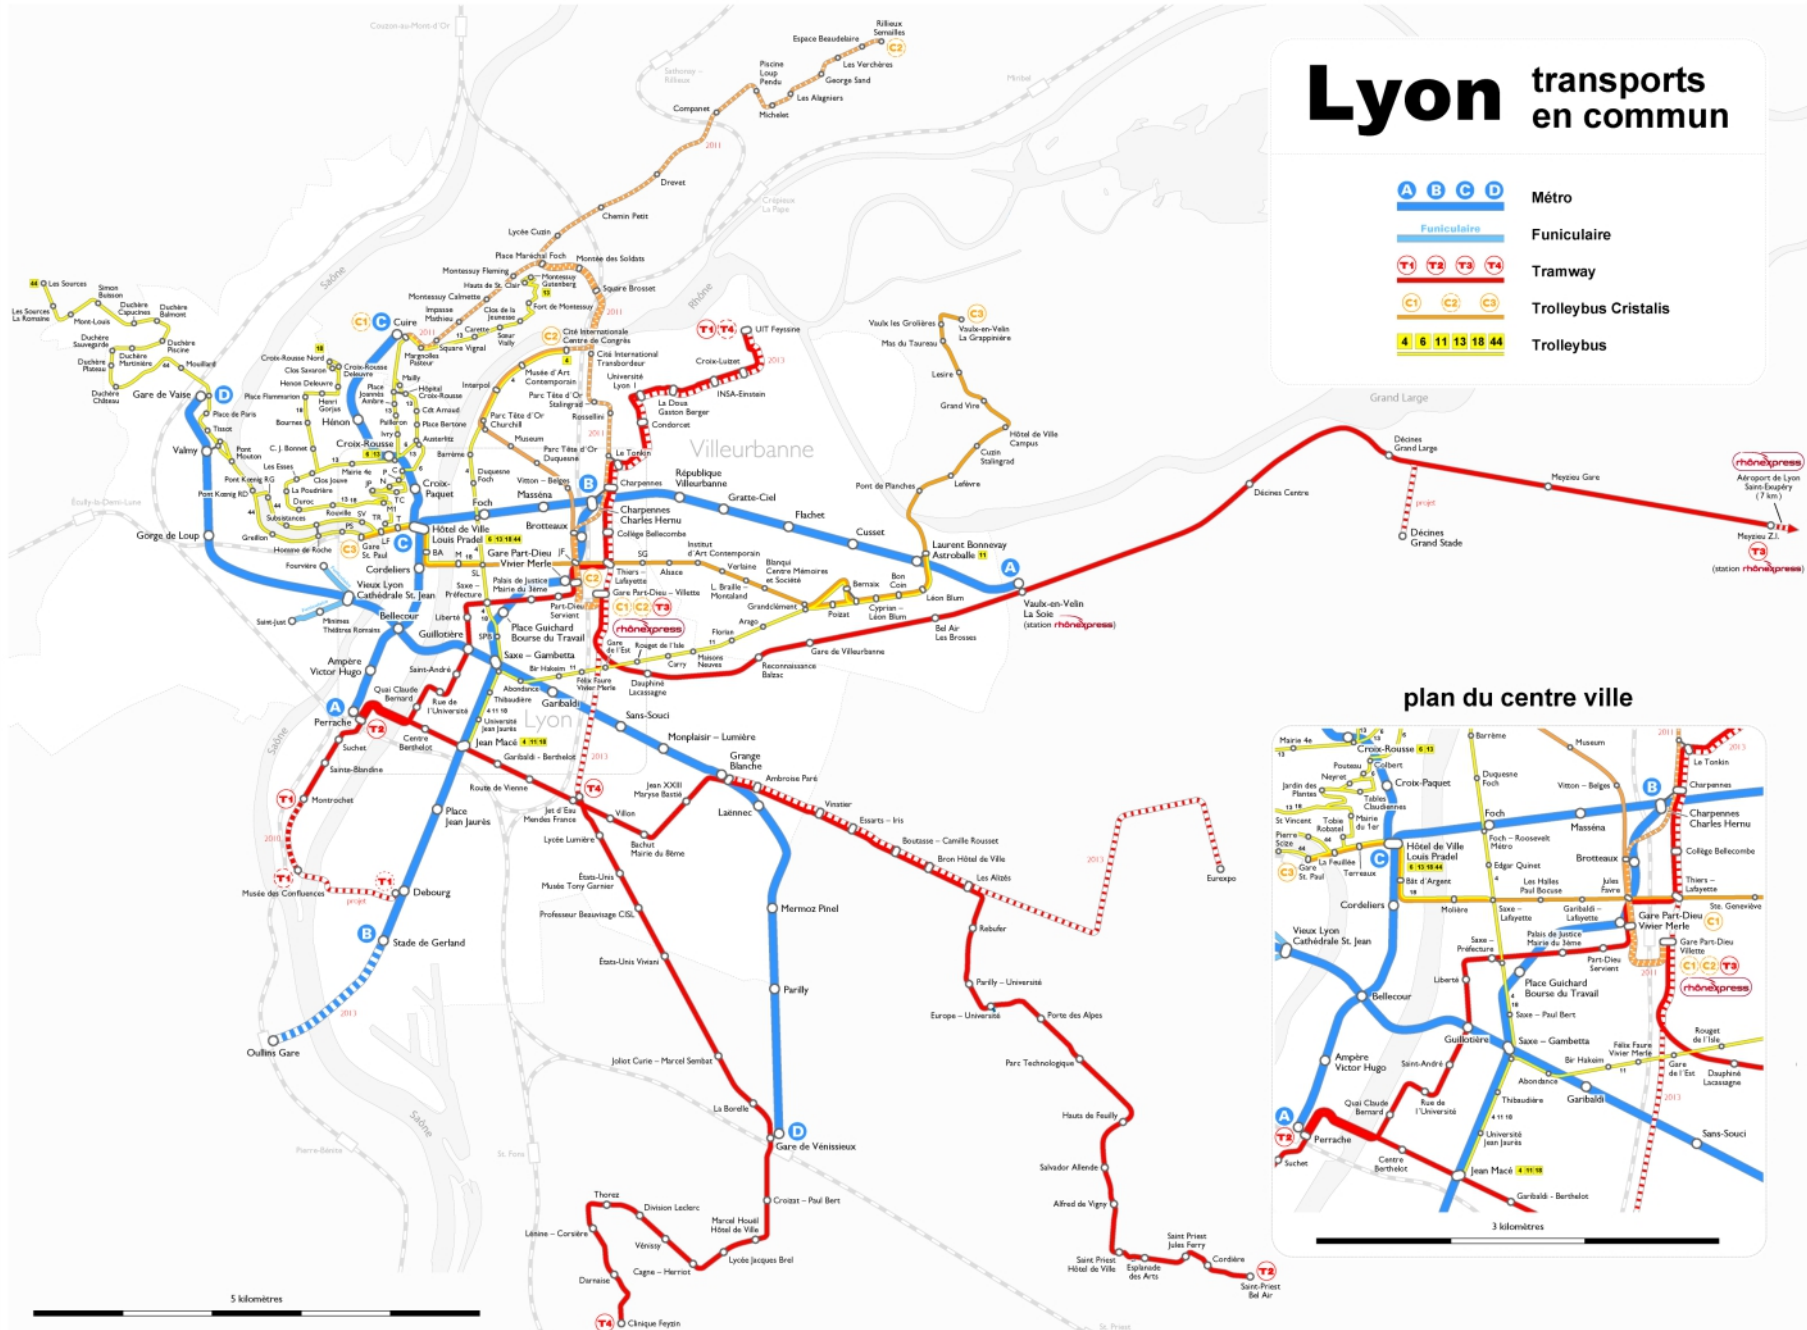

Lyon transports en commun

- A B C D Métro
- Funiculaire Funiculaire
- T1 T2 T3 T4 Tramway
- C1 C2 C3 Trolleybus Cristalis
- 4 6 11 13 18 44 Trolleybus

plan du centre ville