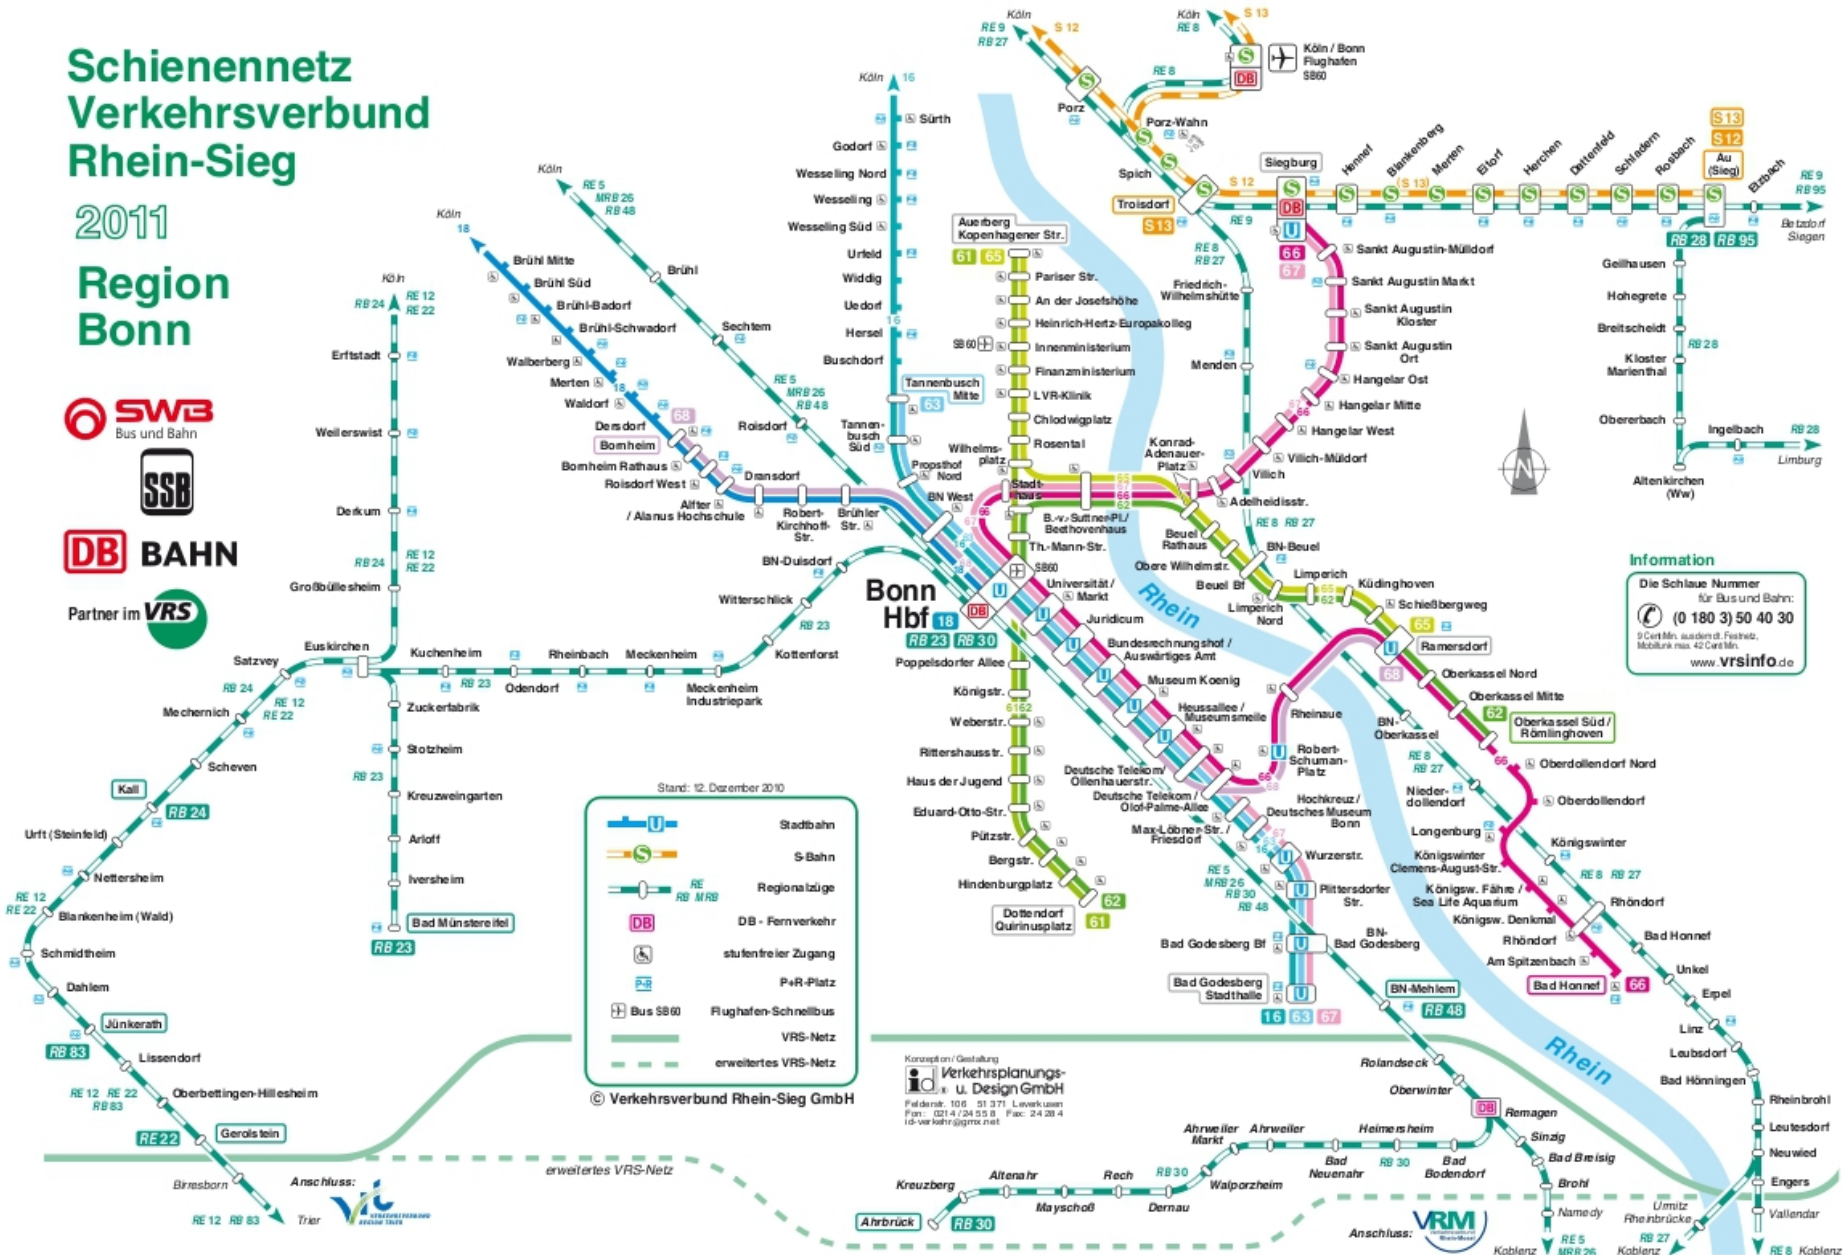

Schiennetz Verkehrsverbund Rhein-Sieg

2011
Region
Bonn

Stand: 12. Dezember 2010

- Stadtbahn
- S-Bahn
- Regionalzüge
- DB-Fernverkehr
- stufenfreier Zugang
- P+R-Platz
- Bus S860
- Flughafen-Schnellbus
- VRS-Netz
- erweitertes VRS-Netz

© Verkehrsverbund Rhein-Sieg GmbH

Information

Die Schläue Nummer für Bus und Bahn: **(0 180 3) 50 40 30**

© Verkehrsverbund Rhein-Sieg, Koblenz, ca. 400 km

www.vrsinfo.de